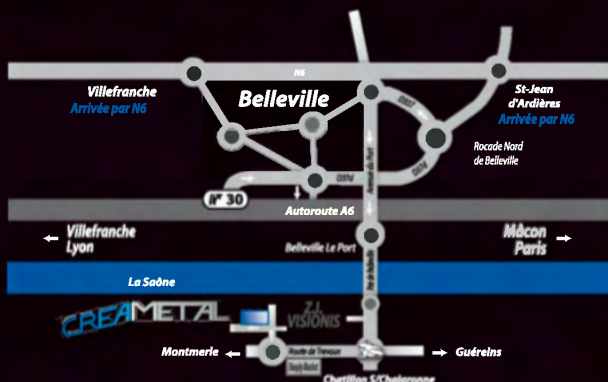

CREAMETAL

Depuis 2004

CREATION METALLIQUE

Une société du groupe AMG Invest

www.creametal.com

www.group-amg-invest.com

Parc d'activité Visionis II - 01090 GUEREINS

Tél. 04 74 07 93 34 - Fax 04 74 07 93 77 - email: contact@creametal.com