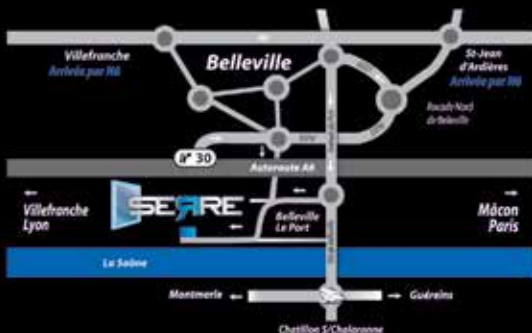

Encastrement - Miroir

www.miroiterie-serre.com

24, Quai Joannès Monternier - 69220 BELLEVILLE

Tél. 04 74 66 38 41 - Fax 04 74 69 65 26 - email: contact@miroiterie-serre.com